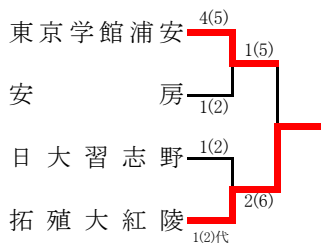

男子団体 (1)

◎・・・Aシード
 ○・・・Bシード
 △・・・Cシード

決勝戦

3・4位決定戦

男子団体 (2)

5・6位決定戦

7・8位決定戦

令和6年度関東高等学校剣道大会千葉県予選会