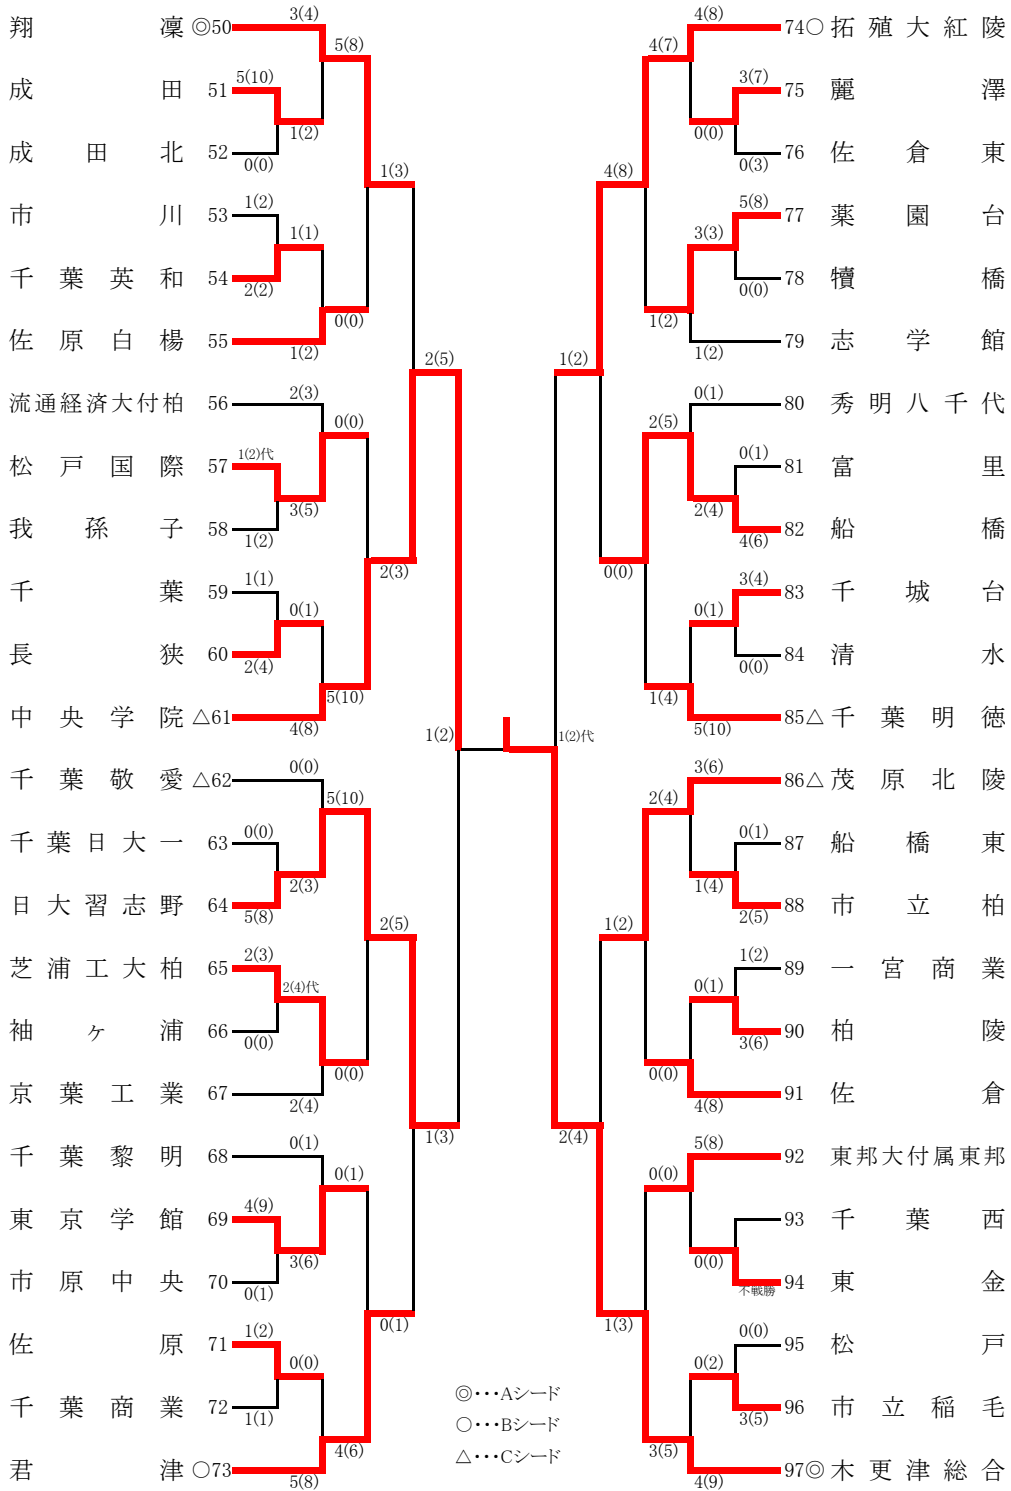

男子団体 (1)

◎・・・Aシード
 ○・・・Bシード
 △・・・Cシード

決勝戦

3・4位決定戦

男子団体 (2)

5・6位決定戦

7・8位決定戦

令和6年度関東高等学校剣道大会千葉県予選会

男子優秀選手

1	まるの はるか	翔凜 高等学校
	丸野 悠	
2	まつわ ぜん	東海大学付属浦安 高等学校
	松和 然	
3	やまぐち だいすけ	東海大学付属浦安 高等学校
	山口 大介	
4	くろさわ ゆいち	木更津総合 高等学校
	黒澤 諭市	
5	きうち ゆうたろう	千葉県立幕張総合 高等学校
	木内 祐太郎	
6	おのやま らいと	中央学院 高等学校
	小野山 來翔	
7	あおやぎ ゆうすけ	拓殖大学紅陵 高等学校
	青柳 佑介	
8	てらじま たくみ	東京学館浦安 高等学校
	寺嶋 拓海	
9	にしだ いっせん	日本大学習志野 高等学校
	西田 一閃	
10	こうの ひでたか	千葉県立安房 高等学校
	河野 秀隆	