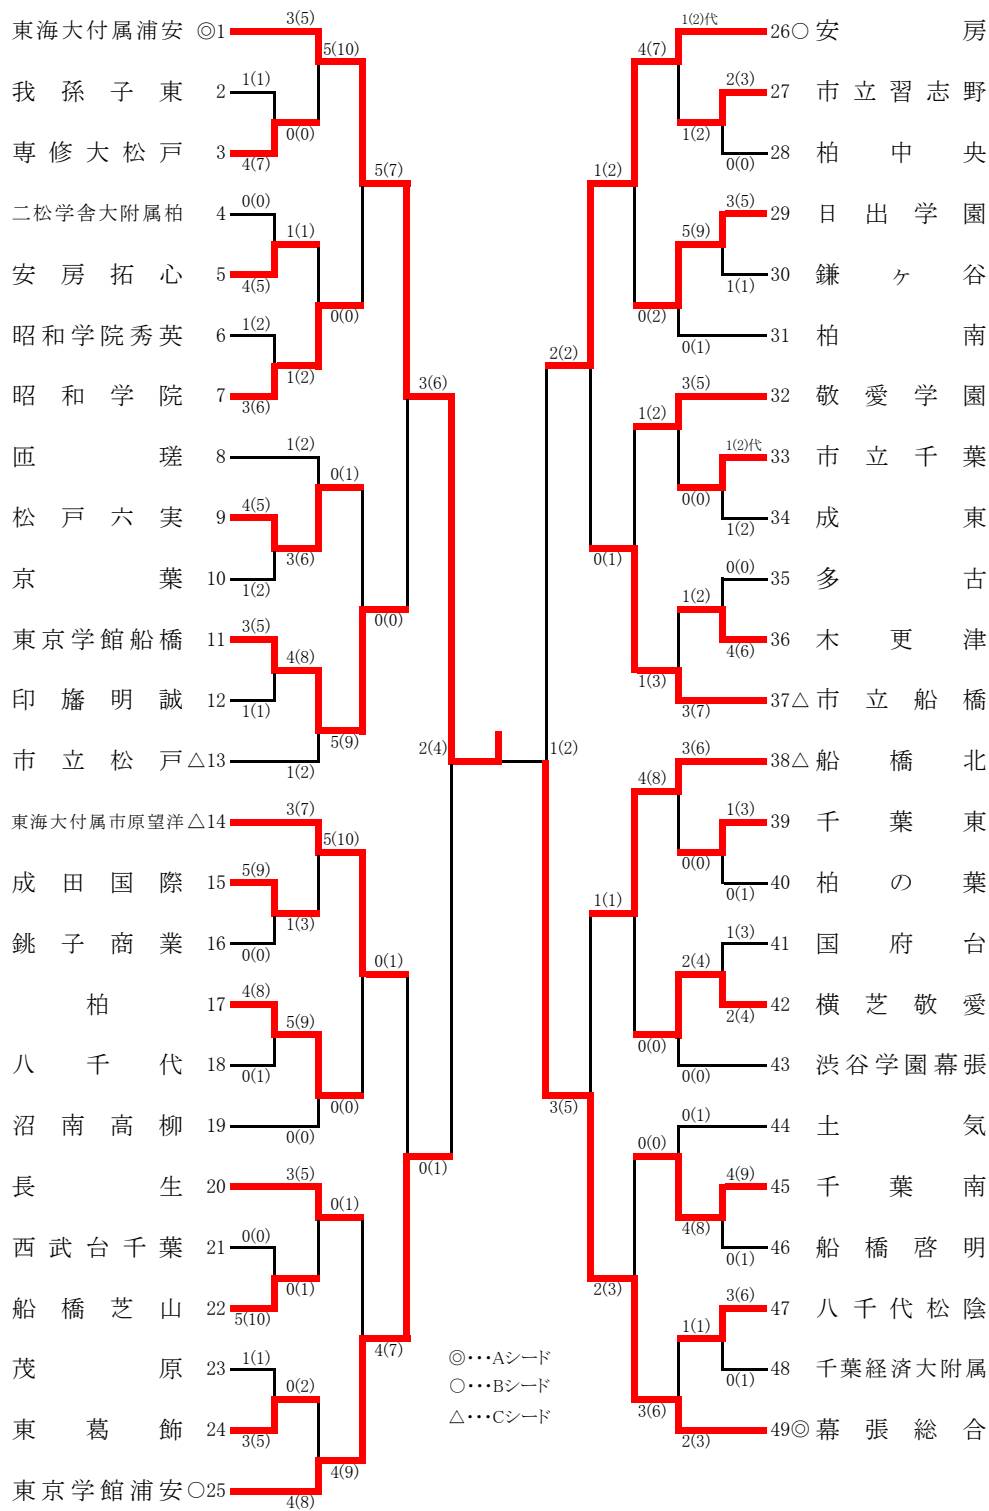

男子団体 (1)

◎・・・Aシード
 ○・・・Bシード
 △・・・Cシード

決勝戦

3・4位決定戦

男子団体 (2)

5・6位決定戦

7・8位決定戦

令和6年度関東高等学校剣道大会千葉県予選会

男子優秀選手

1	まるの はるか	翔凜 高等学校
	丸野 悠	
2	まつわ ぜん	東海大学付属浦安 高等学校
	松和 然	
3	やまぐち だいすけ	東海大学付属浦安 高等学校
	山口 大介	
4	くろさわ ゆいち	木更津総合 高等学校
	黒澤 諭市	
5	きうち ゆうたろう	千葉県立幕張総合 高等学校
	木内 祐太郎	
6	おのやま らいと	中央学院 高等学校
	小野山 來翔	
7	あおやぎ ゆうすけ	拓殖大学紅陵 高等学校
	青柳 佑介	
8	てらじま たくみ	東京学館浦安 高等学校
	寺嶋 拓海	
9	にしだ いっせん	日本大学習志野 高等学校
	西田 一閃	
10	こうの ひでたか	千葉県立安房 高等学校
	河野 秀隆	